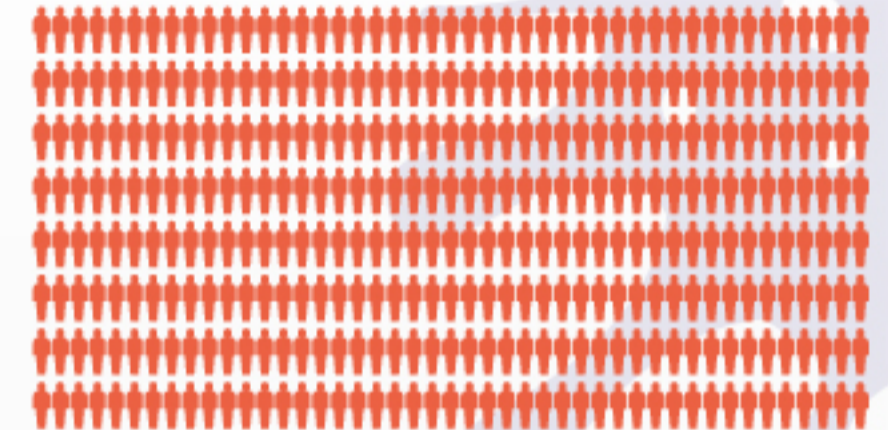

СИЛА СОЦИАЛЬНОЙ ИЗОЛЯЦИИ

Сейчас

1 зараженный

5 дней

2,5 зараженных

30 дней

406 зараженных

на **50%** меньше контактов

1 зараженный

1,5 зараженных

15 зараженных

на **75%** меньше контактов

1 зараженный

0,625 зараженных

2,5 зараженных